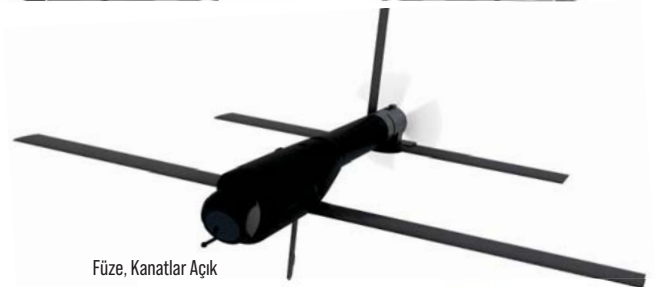

» HAVADA KALMA SÜRESİ
40+ dakika

» AĞIRLIK
1 AUR ve FCS: 120 lb (54.4 kg)

» SÜRAT
70-115 mph

TEKNİK ÖZELLİKLER

ATIŞ KONTROL SİSTEMİ	Dahili görev planlayıcı ve hedefe-dokun yönlendirmeli tablet tabanlı Uçuş Kontrol Ünitesi (FCU)
HEDEFLEME OPTİKLERİ	2-eksenli, 4-sensörlü gimbal (Çift EO ve IR) entegre sensör süiti
MENZİL	40+ km
HAVADA KALMA SÜRESİ	40+ dakika
SÜRAT	70-115 mph
ÇANTA BOYUTLARI	71" x 18" x 17" (180 cm x 46 cm x 43 cm)
ÇANTA AĞIRLIĞI	FCS Çantası: 119.3 lb (54.1 kg) Lançer/Mühimmat Çantası: 90 lb (40.8 kg)
UÇUŞ İRTİFASI	650 ft AGL altı (tavan >15,000 ft MSL)
SİSTEM AĞIRLIĞI	1 AUR ve FCS: 120 lb (54.4 kg) Füze: 33 lb (15 kg), AUR: 68 lb (31 kg)
FIRLATMA YÖNTEMİ	Kara, hava ve deniz için bağımsız lançer
ÖLDÜRÜCÜLÜK	Anti-zırh harp başlığıyla hassas vuruş
TAKTİK YÜK	1 AUR, MRT ve LCB: 85 lb (38.6 kg)

HEPSİ BİR ARADA, İNSAN TARAFINDAN TAŞINABİLİR, ANTI-ZIRH, AKILLI FÜZE SİSTEMİ

Sınıfın En Hedef Tespit Sensör Süiti

Anti-Zırh Harp Başlığı

Bağımsız Tüp Lançer

Tablet Üzerinde Görev Planlama

Entegre Eğitim Simülatörü (T-Sim)

Anten ve YKİ

ANA ÖZELLİKLER

- » DDL devir teslim yeteneği
- » Anti-zırh mühimmat– Paralanma yükseklik sensörü
- » 10 dakika içinde kurulum ve fırlatma
- » Patentli wave-off/recommit yeteneği
- » Modüler faydalı yük bölmesi–çoklu görev yetenekleri
- » AES-256 Şifrelemeli Sayısal Komuta/Kontrol C2 ve SAASM GPS
- » Sezgisel Dokunmatik Tablet
- » Entegre Eğitim Simülatörü
- » Şarj Edilebilir Akıllı Batarya